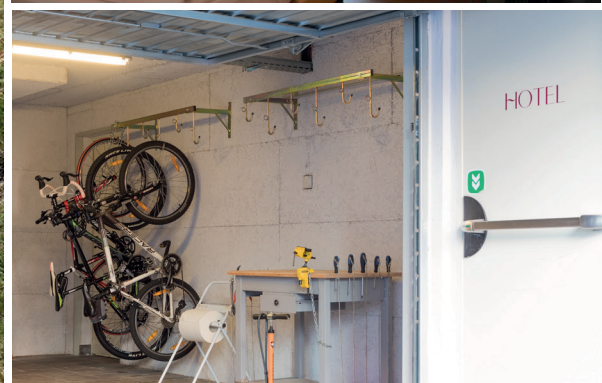

HOTEL & SPA
INTERNAZIONALE
— BELLINZONA —

OFFRE MOUNTAIN BIKE

L'offre comprend:

- > Welcome Drink
- > 1x nuits en chambre double avec lit Queen
- > Buffet du petit-déjeuner
- > Wi-Fi dans tout l'établissement
- > Entrée au SPA de l'Hôtel pour tout le séjour
- > TicinoTicket
- > Lunch box personnalisé

CHF 114.00 par personne

Supplément chambre individuelle CHF 45.00

Offre valable du

19 mars - 14 novembre 2021

- Local vélo fermé

- Louez un vélo en collaboration avec BikePort
www.bike-port.ch

L'Hotel & SPA Internazionale est situé en face de la gare de Bellinzona, à quelques pas du centre historique et des 3 châteaux Patrimoine Mondiale de l'UNESCO.

Cet emplacement privilégié est une excellente base pour les voyages à la découverte du canton Tessin.

www.hotel-internazionale.ch

- 68 chambres et 3 suites rénovées et insonorisées
- Deux chambres pour personnes handicapées
- Air climatisée ou chauffage
- Reception 24h sur 24h
- Restaurant avec cuisine traditionnelle et méditerranéenne
- Terrasse
- Hôtel non-fumeur
- Centre wellness de 250 m2
- Fitness
- Salles de conférence modulaires
- Vue sur les châteaux UNESCO ou les vallées adjacentes